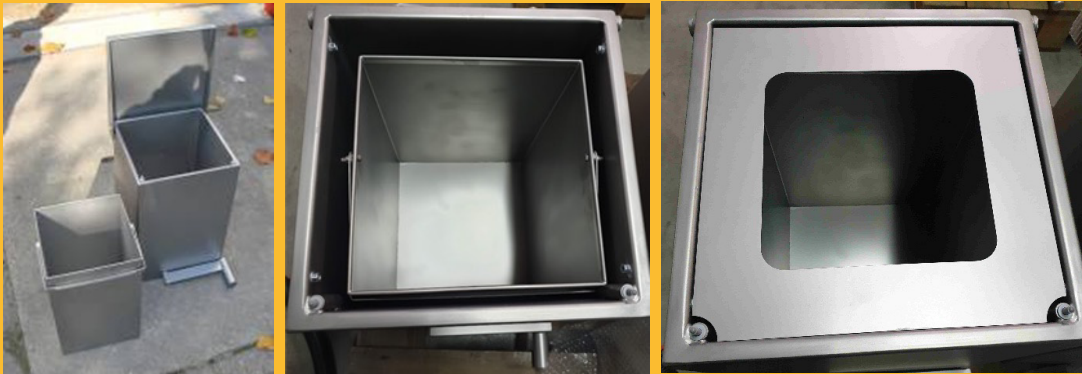

## Typ Nr. 99.800 Modell Treteimer

- Passend für 60/80 Liter Kunststoffässer
- Material: Edelstahl (DIN 304)
- Optional mit 2 Rollen samt Bremsmechanismus
- 25-Liter-Innenbehälter aus Edelstahl
- Bleiabschirmung: 5–10 mm
- Zusätzliche Auffangplatte verhindert das Hängenbleiben kleiner Gegenstände zwischen Behälter und Außenwand
- Gewicht: ca. 70 kg

## Typ Nr. 99.900 Model Treteimer

speziell für Viereckigen Kunststoffbehälter